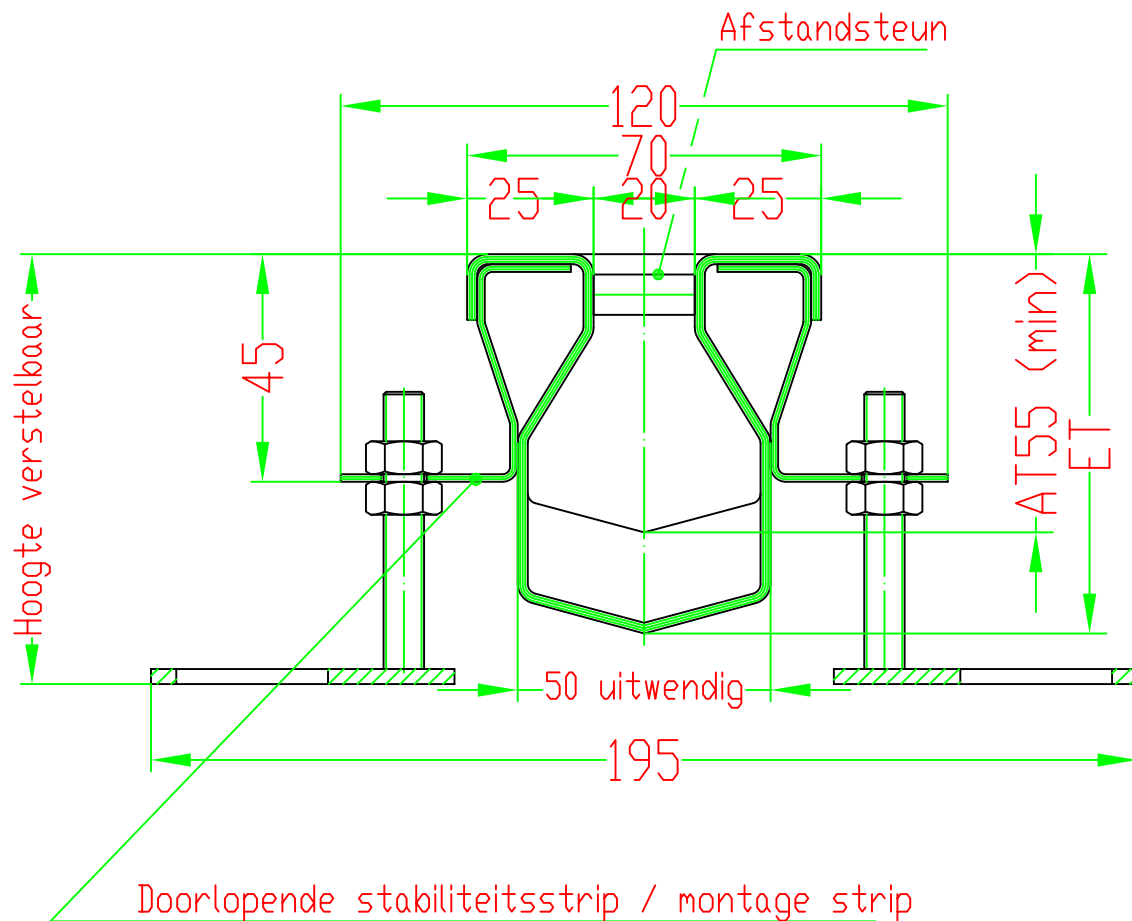

RVS sleufgoot

SRD 50

Technische wijzigingen voorbehouden