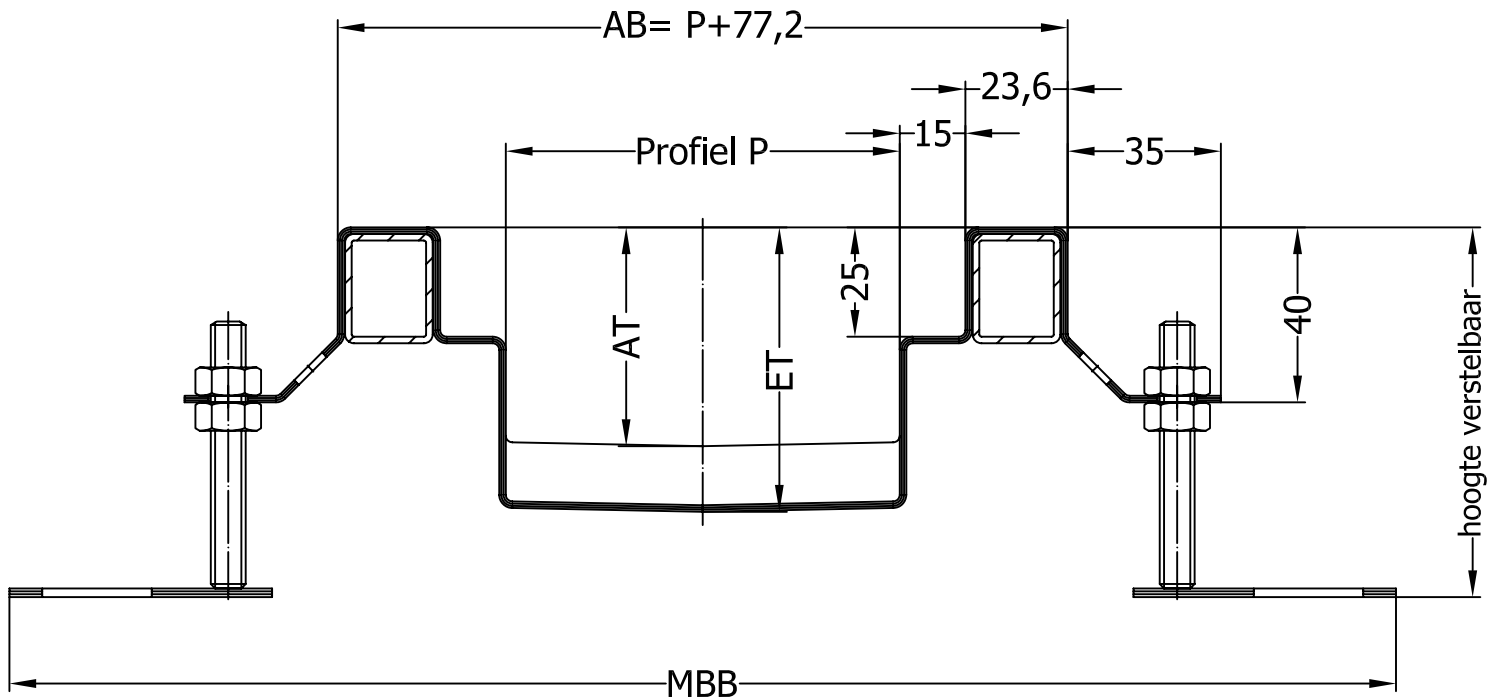

# RVS roostergoot IKR\_O\_M

Model	Profiel P	AT	AB	MBB
IKR-O-M-090-167,2	90	60	167,2	317
IKR-O-M-170-247,2	170	60	247,2	397
IKR-O-M-220-297,2	220	60	297,2	477
IKR-O-M-320-397,2	320	60	397,2	527