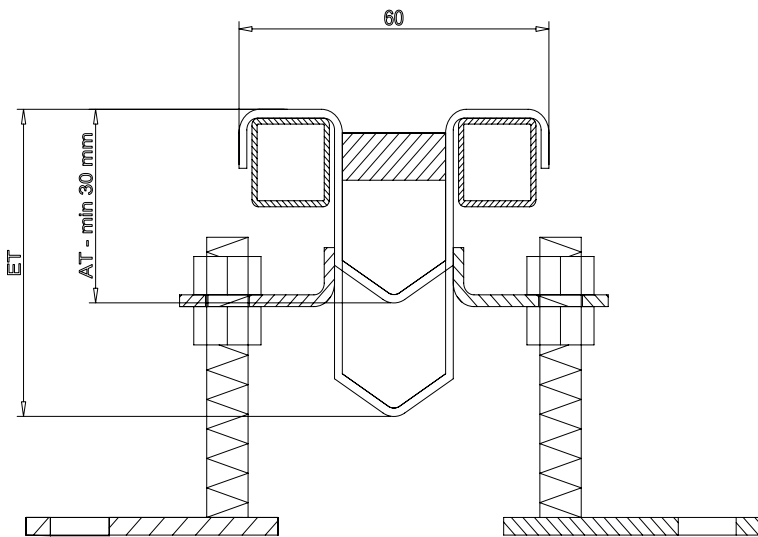

RVS Sleufgoot BK-SR-S60

Materiaal: RVS 304 of RVS 316

Afmetingen van de sleufgoot

	Standaard
AT	min. 30mm
ET	Afhankelijk van de lengte (Afschot 0,6%)
S	60 mm

	OMEGA
AT	min. 60mm
ET	Afhankelijk van de lengte (Afschot 0,6%)
S	60 mm