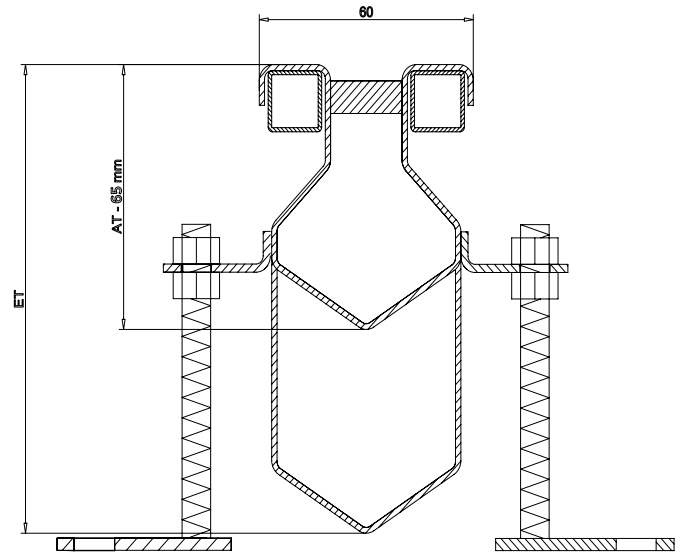

RVS Sleufgoot BK-SR-S60

Materiaal: RVS 304 of RVS 316

Afmetingen van de sleufgoot

	Standaard
AT	min. 30mm
ET	Afhankelijk van de lengte (Afschot 0,6%)
S	60 mm

	OMEGA
AT	min. 60mm
ET	Afhankelijk van de lengte (Afschot 0,6%)
S	60 mm