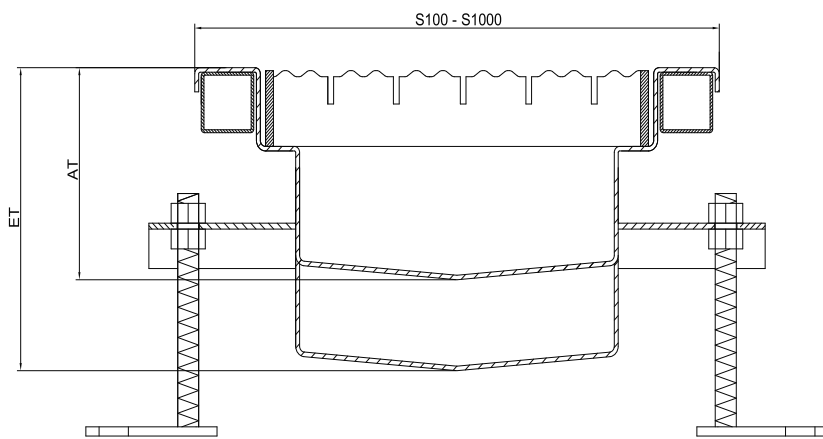

# RVS Roostergoot BK-KA-S

Materiaal: RVS 304 of RVS 316

RVS afdekkingen: maasrooster, staafrooster of vlakke plaatafdekking

Afmetingen van de roostergoot

BK_KA_S	
<b>AT</b>	min. 65mm
<b>ET</b>	Afhankelijk van de lengte (Afschot 0,6%)
<b>S</b>	100mm-1000mm (Oplopend per 50mm)

Vlakke plaatafdekking 25 x 10 mm

Staafrooster 25 x 8 mm

Maasrooster 25 x 3 mm