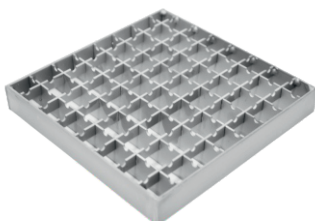

RVS Put BK-KRD-400 1dlg OU

Onderuitlaat DN70, DN100 of DN150

Materiaal: RVS 304 of RVS 316

Inclusief uitneembaar vuilvangkorf en stankafsluiter

RVS afdekkingen: maasrooster, staafrooster of vlakke platafdekking

	RVS Put BK-KRD-400 1dlg OU
W	400mm x 400mm
H	min. 190mm
h	min. 70mm
DN	70mm/100mm/150mm
D	350mm

□ Maasrooster 25 x 3 mm

□ Vlakke platafdekking 25 x 10 mm

□ Staafrooster 25 x 8mm