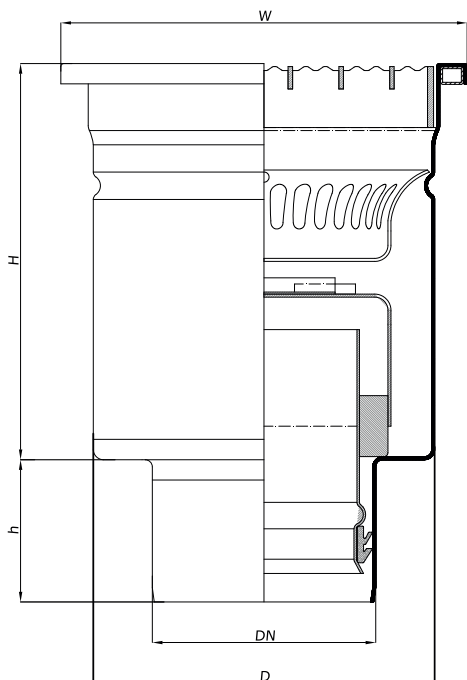

RVS Put BK-KRD-400 1dlg OU

Onderuitlaat DN70, DN100 of DN150

Materiaal: RVS 304 of RVS 316

Inclusief uitneembaar vuilvangkorf en stankafsluiter

RVS afdekkingen: maasrooster, staafrooster of vlakke platafdekking

	RVS Put BK-KRD-400 1dlg OU
W	400mm x 400mm
H	min. 190mm
h	min. 70mm
DN	70mm/100mm/150mm
D	350mm

□ Maasrooster 25 x 3 mm

□ Vlakke platafdekking 25 x 10 mm

□ Staafrooster 25 x 8mm