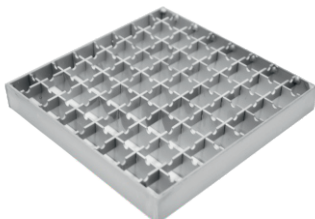

RVS Put BK-KRD-300 1dlg OU

Onderuitlaat DN70, DN100 of DN150

Materiaal: RVS 304 of RVS 316

Inclusief uitneembaar vuilvangkorf en stankafsluiter

RVS afdekkingen: maasrooster, staafrooster of vlakke plaatafdekking

	RVS Put BK-KRD-300 1dlg OU
W	300mm x 300mm
H	min. 190mm
h	min. 70mm
DN	70mm/100mm/150mm
D	250mm

□ Maasrooster 25 x 3 mm

□ Vlakke plaatafdekking 25 x 10 mm

□ Staafrooster 25 x 8mm