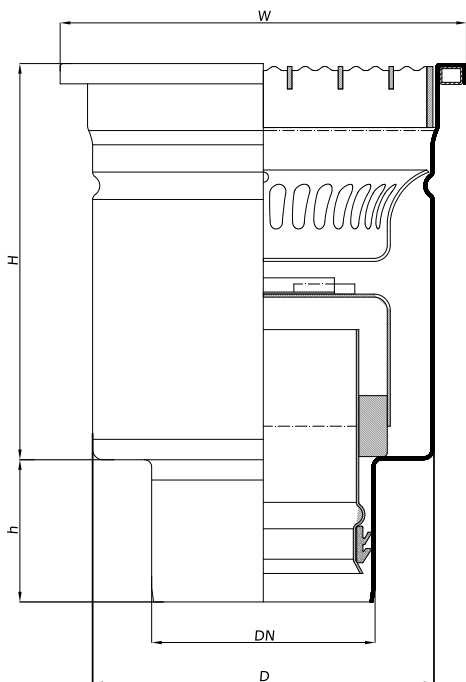

RVS Put BK-KRD-300 1dlg OU

Onderuitlaat DN70, DN100 of DN150

Materiaal: RVS 304 of RVS 316

Inclusief uitneembaar vuilvangkorf en stankafsluiter

RVS afdekkingen: maasrooster, staafrooster of vlakke plaatafdekking

	RVS Put BK-KRD-300 1dlg OU
W	300mm x 300mm
H	min. 190mm
h	min. 70mm
DN	70mm/100mm/150mm
D	250mm

□ Maasrooster 25 x 3 mm

□ Vlakke plaatafdekking 25 x 10 mm

□ Staafrooster 25 x 8mm