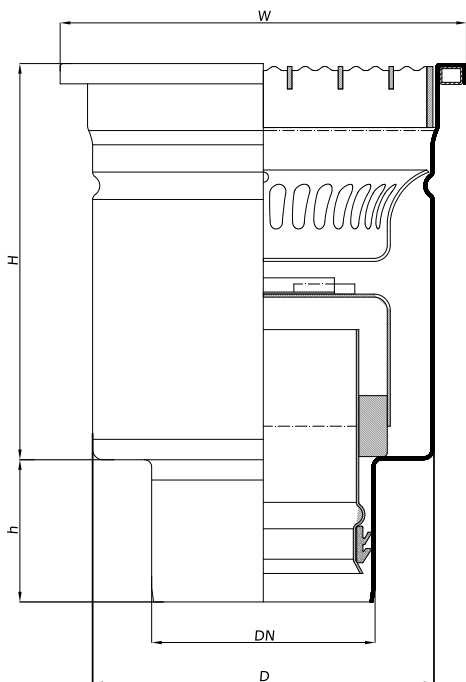

# RVS Put BK-KRD-250 1dlg OU

## Onderuitlaat DN70, DN100 of DN150

Materiaal: RVS 304 of RVS 316

Inclusief uitneembaar vuilvangkorf en stankafsluiter

RVS afdekkingen: maasrooster, staafrooster of vlakke platafdekking

	RVS Put BK-KRD-250 1dlg OU
W	250mm x 250mm
H	min. 190mm
h	min. 70mm
DN	70mm/100mm/150mm
D	168mm

□ Maasrooster 25 x 3 mm

□ Vlakke platafdekking 25 x 10 mm

□ Staafrooster 25 x 8mm