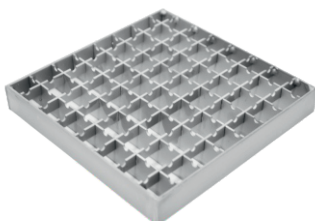

# RVS Put BK-KRD-250 1dlg OU

## Onderuitlaat DN70, DN100 of DN150

Materiaal: RVS 304 of RVS 316

Inclusief uitneembaar vuilvangkorf en stankafsluiter

RVS afdekkingen: maasrooster, staafrooster of vlakke platafdekking

	RVS Put BK-KRD-250 1dlg OU
W	250mm x 250mm
H	min. 190mm
h	min. 70mm
DN	70mm/100mm/150mm
D	168mm

□ Maasrooster 25 x 3 mm

□ Vlakke platafdekking 25 x 10 mm

□ Staafrooster 25 x 8mm