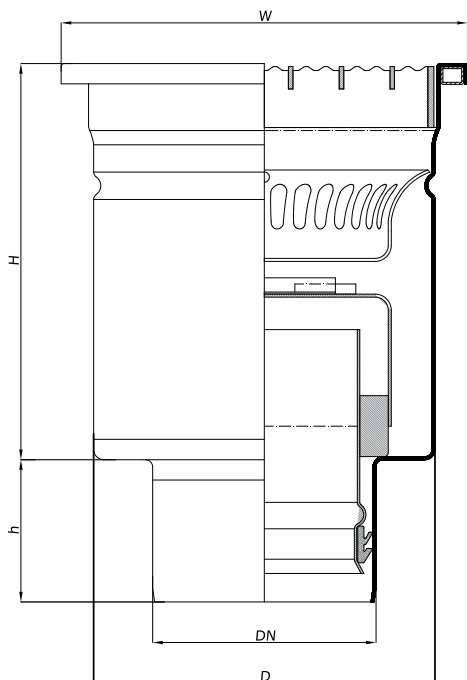

RVS Put BK-KRD-200 1dlg OU

Onderuitlaat DN70 of DN100

Materiaal: RVS 304 of RVS 316

Inclusief uitneembaar vuilvangkorf en stankafsluiter

RVS afdekkingen: maasrooster, staafrooster of vlakke plaatafdekking

	RVS Put BK-KRD-200 1dlg OU
W	200mm x 200mm
H	min. 190mm
h	min. 70mm
DN	70mm/100mm
D	168mm

□ Maasrooster 25 x 3 mm

□ Vlakke plaatafdekking 25 x 10 mm

□ Staafrooster 25 x 8mm