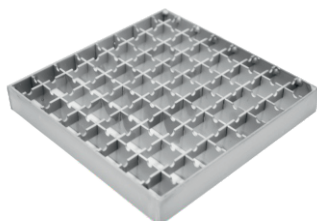

RVS Put BK-KRD-200 1dlg OU

Onderuitlaat DN70 of DN100

Materiaal: RVS 304 of RVS 316

Inclusief uitneembaar vuilvangkorf en stankafsluiter

RVS afdekkingen: maasrooster, staafrooster of vlakke plaatafdekking

	RVS Put BK-KRD-200 1dlg OU
W	200mm x 200mm
H	min. 190mm
h	min. 70mm
DN	70mm/100mm
D	168mm

□ Maasrooster 25 x 3 mm

□ Vlakke plaatafdekking 25 x 10 mm

□ Staafrooster 25 x 8mm