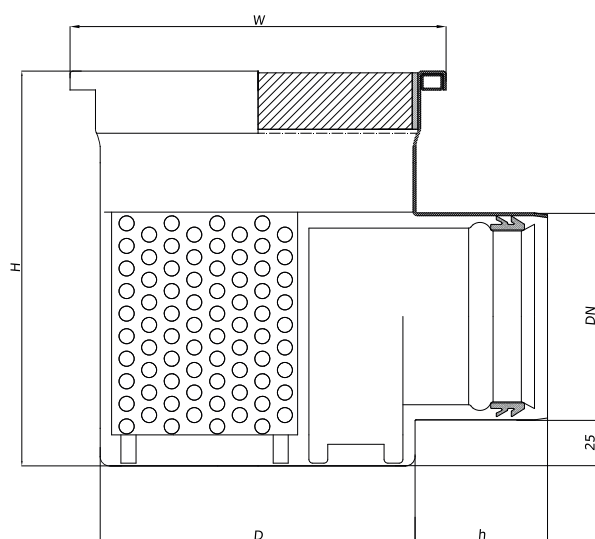

RVS Put BK-KRB-400 1dlg ZU

Onderuitlaat DN70, DN100 of DN150

Materiaal: RVS 304 of RVS 316

Inclusief uitneembaar vuilvangkorf en stankafsluiter

RVS afdekkingen: maasrooster, staafrooster of vlakke platafdekking

	RVS Put BK-KRB-400 1dlg ZU
W	400mm x 400mm
H	min. 315mm
h	min. 70mm
DN	70mm/100mm/150mm
D	350mm

□ Maasrooster 25 x 3 mm

□ Vlakke platafdekking 25 x 10 mm

□ Staafrooster 25 x 8mm