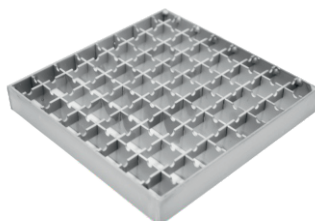

RVS Put BK-KRB-400 1dlg ZU

Onderuitlaat DN70, DN100 of DN150

Materiaal: RVS 304 of RVS 316

Inclusief uitneembaar vuilvangkorf en stankafsluiter

RVS afdekkingen: maasrooster, staafrooster of vlakke platafdekking

	RVS Put BK-KRB-400 1dlg ZU
W	400mm x 400mm
H	min. 315mm
h	min. 70mm
DN	70mm/100mm/150mm
D	350mm

□ Maasrooster 25 x 3 mm

□ Vlakke platafdekking 25 x 10 mm

□ Staafrooster 25 x 8mm