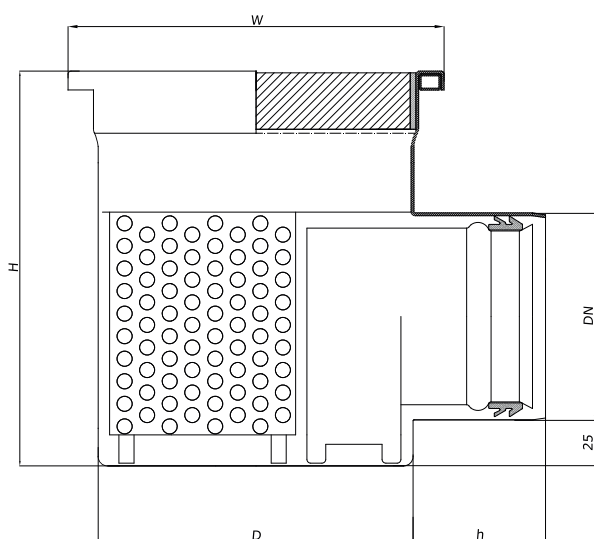

RVS Put BK-KRB-300 1dlg ZU

Onderuitlaat DN70, DN100 of DN150

Materiaal: RVS 304 of RVS 316

Inclusief uitneembaar vuilvangkorf en stankafsluiter

RVS afdekkingen: maasrooster, staafrooster of vlakke plaatafdekking

	RVS Put BK-KRB-300 1dlg ZU
W	300mm x 300mm
H	min. 265mm
h	min. 70mm
DN	70mm/100mm/150mm
D	250mm

□ Maasrooster 25 x 3 mm

□ Vlakke plaatafdekking 25 x 10 mm

□ Staafrooster 25 x 8mm