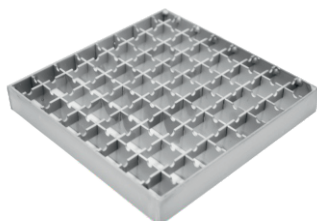

RVS Put BK-KRB-300 1dlg ZU

Onderuitlaat DN70, DN100 of DN150

Materiaal: RVS 304 of RVS 316

Inclusief uitneembaar vuilvangkorf en stankafsluiter

RVS afdekkingen: maasrooster, staafrooster of vlakke plaatafdekking

	RVS Put BK-KRB-300 1dlg ZU
W	300mm x 300mm
H	min. 265mm
h	min. 70mm
DN	70mm/100mm/150mm
D	250mm

□ Maasrooster 25 x 3 mm

□ Vlakke plaatafdekking 25 x 10 mm

□ Staafrooster 25 x 8mm