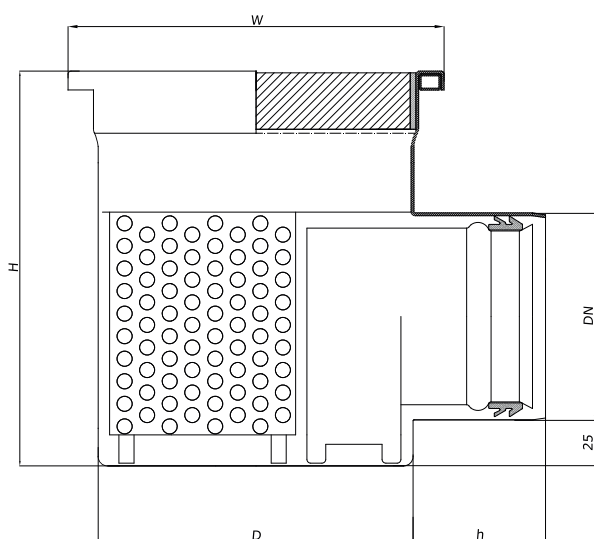

# RVS Put BK-KRB-250 1dlg ZU Onderuitlaat DN70 of DN100

Materiaal: RVS 304 of RVS 316

Inclusief uitneembaar vuilvangkorf en stankafsluiter

RVS afdekkingen: maasrooster, staafrooster of vlakke plaatafdekking

	RVS Put BK-KRB-250 1dlg ZU
W	250mm x 250mm
H	min. 200mm
h	min. 70mm
DN	70mm/100mm
D	168mm

□ Maasrooster 25 x 3 mm

□ Vlakke plaatafdekking 25 x 10 mm

□ Staafrooster 25 x 8mm