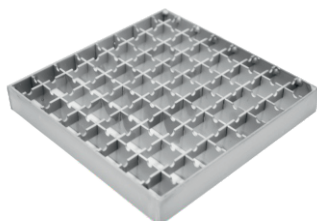

# RVS Put BK-KRB-250 1dlg ZU Onderuitlaat DN70 of DN100

Materiaal: RVS 304 of RVS 316

Inclusief uitneembaar vuilvangkorf en stankafsluiter

RVS afdekkingen: maasrooster, staafrooster of vlakke plaatafdekking

	RVS Put BK-KRB-250 1dlg ZU
W	250mm x 250mm
H	min. 200mm
h	min. 70mm
DN	70mm/100mm
D	168mm

□ Maasrooster 25 x 3 mm

□ Vlakke plaatafdekking 25 x 10 mm

□ Staafrooster 25 x 8mm