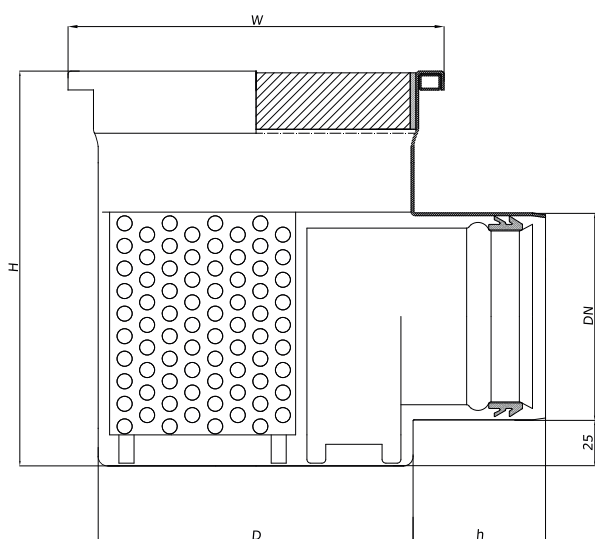

RVS Put BK-KRB-200 1dlg ZU Onderuitlaat DN70 of DN100

Materiaal: RVS 304 of RVS 316

Inclusief uitneembaar vuilvangkorf en stankafsluiter

RVS afdekkingen: maasrooster, staafrooster of vlakke plaatafdekking

	RVS Put BK-KRB-200 1dlg ZU
W	200mm x 200mm
H	min. 200mm
h	min. 70mm
DN	70mm/100mm
D	168mm

□ Maasrooster 25 x 3 mm

□ Vlakke plaatafdekking 25 x 10 mm

□ Staafrooster 25 x 8mm