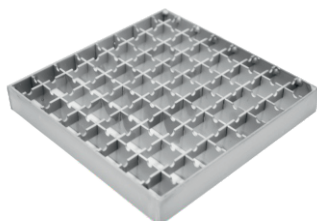

RVS Put BK-KRB-200 1dlg ZU Onderuitlaat DN70 of DN100

Materiaal: RVS 304 of RVS 316

Inclusief uitneembaar vuilvangkorf en stankafsluiter

RVS afdekkingen: maasrooster, staafrooster of vlakke plaatafdekking

	RVS Put BK-KRB-200 1dlg ZU
W	200mm x 200mm
H	min. 200mm
h	min. 70mm
DN	70mm/100mm
D	168mm

□ Maasrooster 25 x 3 mm

□ Vlakke plaatafdekking 25 x 10 mm

□ Staafrooster 25 x 8mm