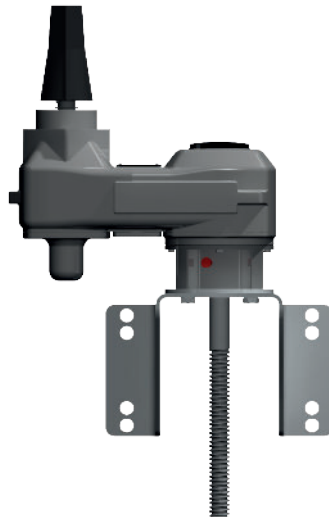

MORSELT

AANDRIJVINGEN

DE HANDIGE AANDRIJVINGEN & VOORZIENINGEN HELPEN BIJ HET OPENEN EN SLUITEN VAN DE AFSLUITERS. HIERVOOR ZIJN DIVERSE OPSTELLINGEN MOGELIJK.

Voor de bediening van de afsluiters zijn er verschillende mogelijkheden.

- Handmatige bediening
- Elektrische bediening (Auma)
- Hydraulische bediening

Het feit is dat niet elke bouwconstructie hetzelfde is. Een lage wand, of een afdekking niet gecentreerd met de afsluiter? Morselt biedt voor elke situatie een oplossing.

MORSELT AANDRIJVINGEN

Type V: met wandhouder onder dek

Type GV: met tandwielkast voor verlaging van het draaimoment.

Type SV: met straatpot om in te storten

Type H: met handwiel

Type TVH: met afneembaar handwiel op traverse

Type V: met AUMA op vloerzuil

AANDRIJVINGEN

- › met handwiel
- › met wandsteun
- › met cardankoppeling
- › in straatpot
- › met tandwielkast
- › hydraulisch met cilinder
- › elektrisch met Auma-motor
- › op traverse of kolom