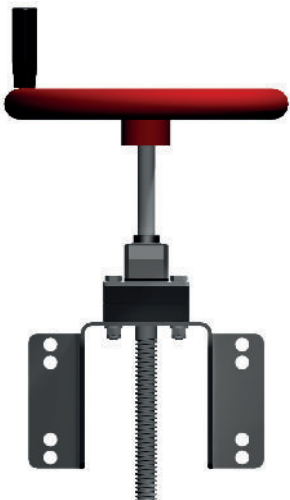

- Handmatige bediening
- Elektrische bediening (Auma)
- Hydraulische bediening

Het feit is dat niet elke bouwconstructie hetzelfde is. Een lage wand, of een afdekking niet gecentreerd met de afsluiter? Morselt biedt voor elke situatie een oplossing.

MORSELT AANDRIJVINGEN

Type V: met wandhouder onder dek

Type GV: met tandwielkast voor verlaging van het draaimoment.

Type SV: met straatpot om in te storten

Type H: met handwiel

Type TVH: met afneembaar handwiel op traverse

Type V: met AUMA op vloerzuil

AANDRIJVINGEN

- › met handwiel
- › met wandsteun
- › met cardankoppeling
- › in straatpot
- › met tandwielkast
- › hydraulisch met cilinder
- › elektrisch met Auma-motor
- › op traverse of kolom