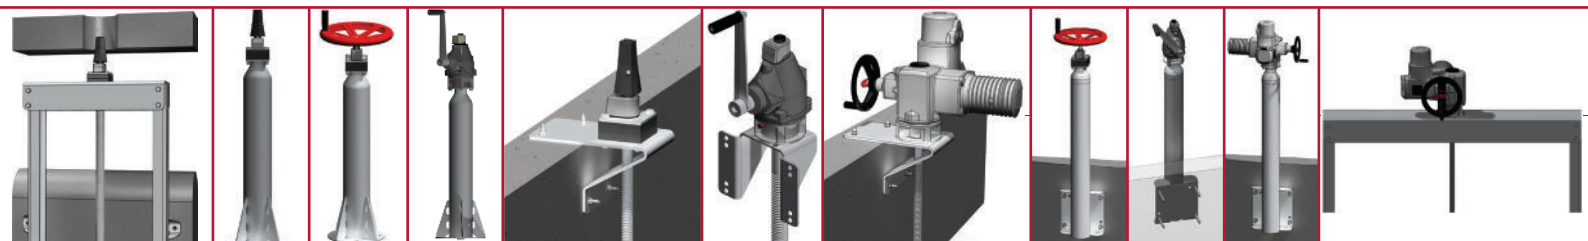

MORSELT AANDRIJVINGEN

Type V: met wandhouder onder dek

Type GV: met tandwielkast voor verlaging van het draaimoment.

Type SV: met straatpot om in te storten

Type H: met handwiel

Type TVH: met afneembaar handwiel op traverse

Type V: met AUMA op vloerzuil

AANDRIJVINGEN

- › met handwiel
- › met wandsteun
- › met cardankoppeling
- › in straatpot
- › met tandwielkast
- › hydraulisch met cilinder
- › elektrisch met Auma-motor
- › op traverse of kolom