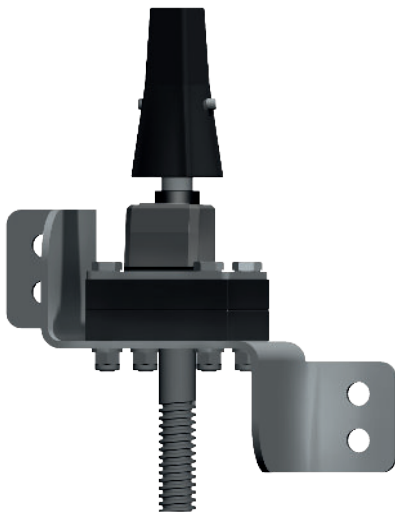

MORSELT

AANDRIJVINGEN

DE HANDIGE AANDRIJVINGEN & VOORZIENINGEN HELPEN BIJ HET OPENEN EN SLUITEN VAN DE AFSLUITERS. HIERVOOR ZIJN DIVERSE OPSTELLINGEN MOGELIJK.

Voor de bediening van de afsluiters zijn er verschillende mogelijkheden.

- Handmatige bediening
- Elektrische bediening (Auma)
- Hydraulische bediening

Het feit is dat niet elke bouwconstructie hetzelfde is. Een lage wand, of een afdekking niet gecentreerd met de afsluiter? Morselt biedt voor elke situatie een oplossing.

MORSELT AANDRIJVINGEN

Type V: met wandhouder onder dek

Type GV: met tandwielkast voor verlaging van het draaimoment.

Type SV: met straatpot om in te storten

Type H: met handwiel

Type TVH: met afneembaar handwiel op traverse

Type V: met AUMA op vloerzuil

AANDRIJVINGEN

- › met handwiel
- › met wandsteun
- › met cardankoppeling
- › in straatpot
- › met tandwielkast
- › hydraulisch met cilinder
- › elektrisch met Auma-motor
- › op traverse of kolom