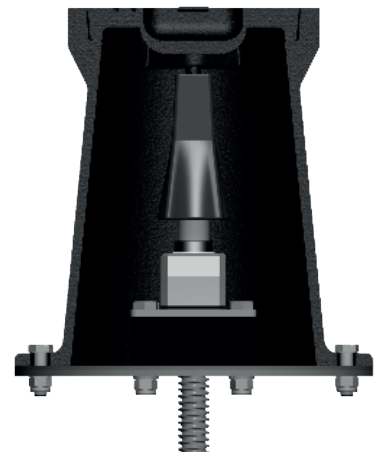

- Handmatige bediening
- Elektrische bediening (Auma)
- Hydraulische bediening

Het feit is dat niet elke bouwconstructie hetzelfde is. Een lage wand, of een afdekking niet gecentreerd met de afsluiter? Morselt biedt voor elke situatie een oplossing.

MORSELT AANDRIJVINGEN

Type V: met wandhouder onder dek

Type GV: met tandwielkast voor verlaging van het draaimoment.

Type SV: met straatpot om in te storten

Type H: met handwiel

Type TVH: met afneembaar handwiel op traverse