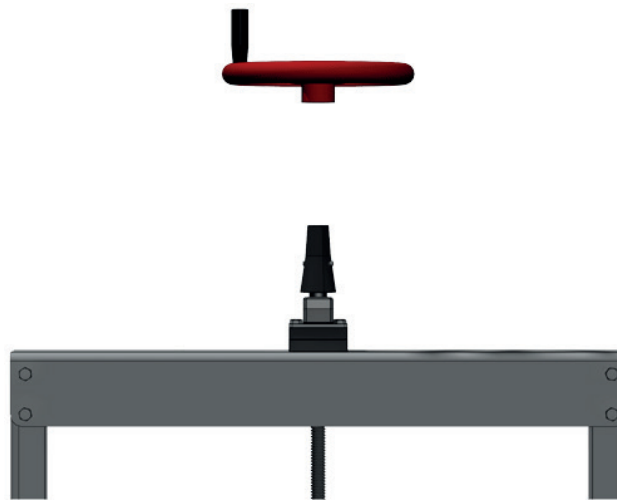

MORSELT AANDRIJVINGEN

Type V: met wandhouder onder dek

Type GV: met tandwielkast voor verlaging van het draaimoment.

Type SV: met straatpot om in te storten

Type H: met handwiel

Type TVH: met afneembaar handwiel op traverse