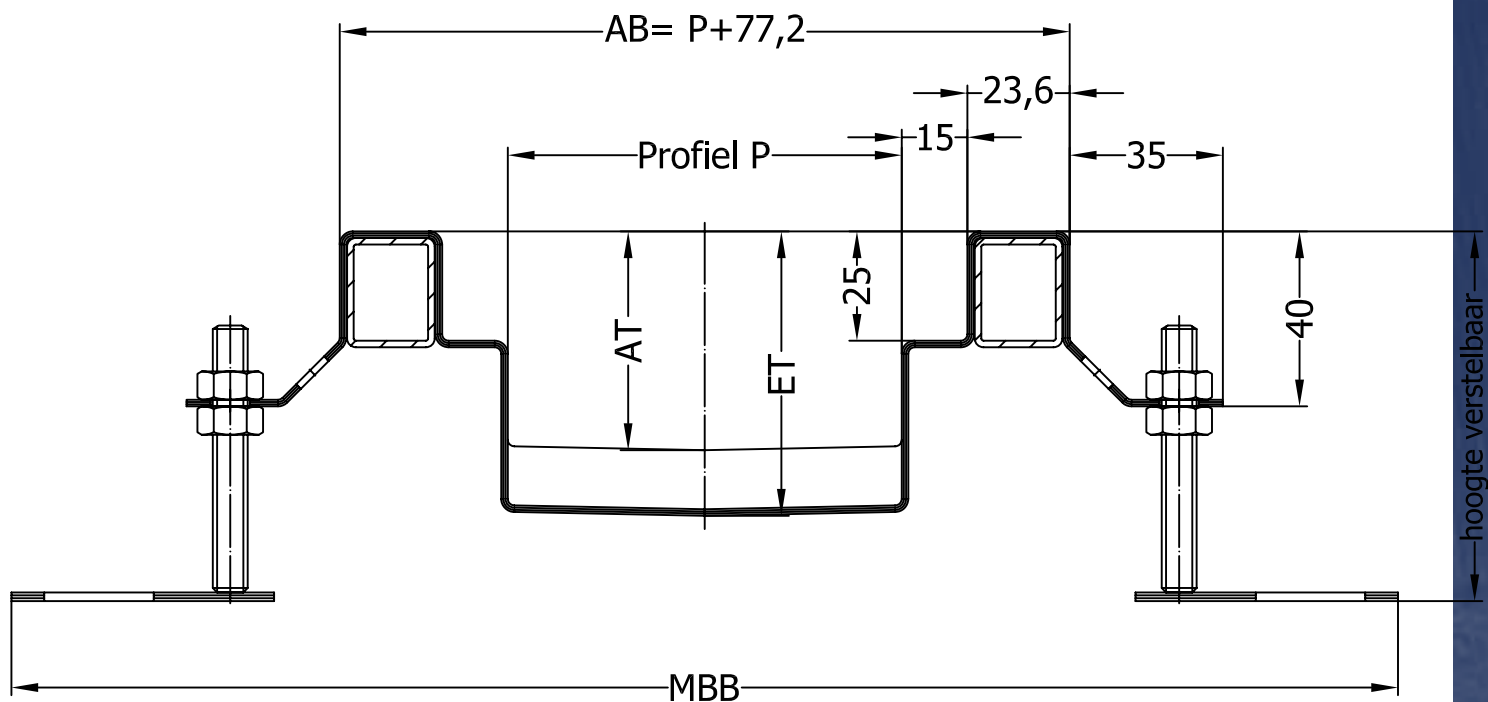

RVS roostergoot IKR_O_M

Model	Profiel P	AT	AB	MBB
IKR-O-M-090-167,2	90	60	167,2	317
IKR-O-M-170-247,2	170	60	247,2	397
IKR-O-M-220-297,2	220	60	297,2	477
IKR-O-M-320-397,2	320	60	397,2	527