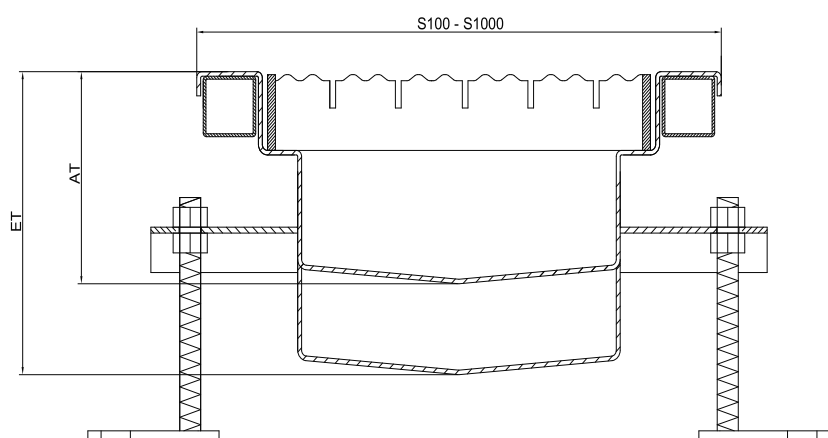

RVS Roostergoot BK-KA-S

Materiaal: RVS 304 of RVS 316

RVS afdekkingen: maasrooster, staafrooster of vlakke plaatafdekking

Afmetingen van de roostergoot

	BK_KA_S
AT	min. 65mm
ET	Afhankelijk van de lengte (Afschot 0,6%)
S	100mm-1000mm (Oplopend per 50mm)

Vlakke plaatafdekking 25 x 10 mm

Staafrooster 25 x 8 mm

Maasrooster 25 x 3 mm